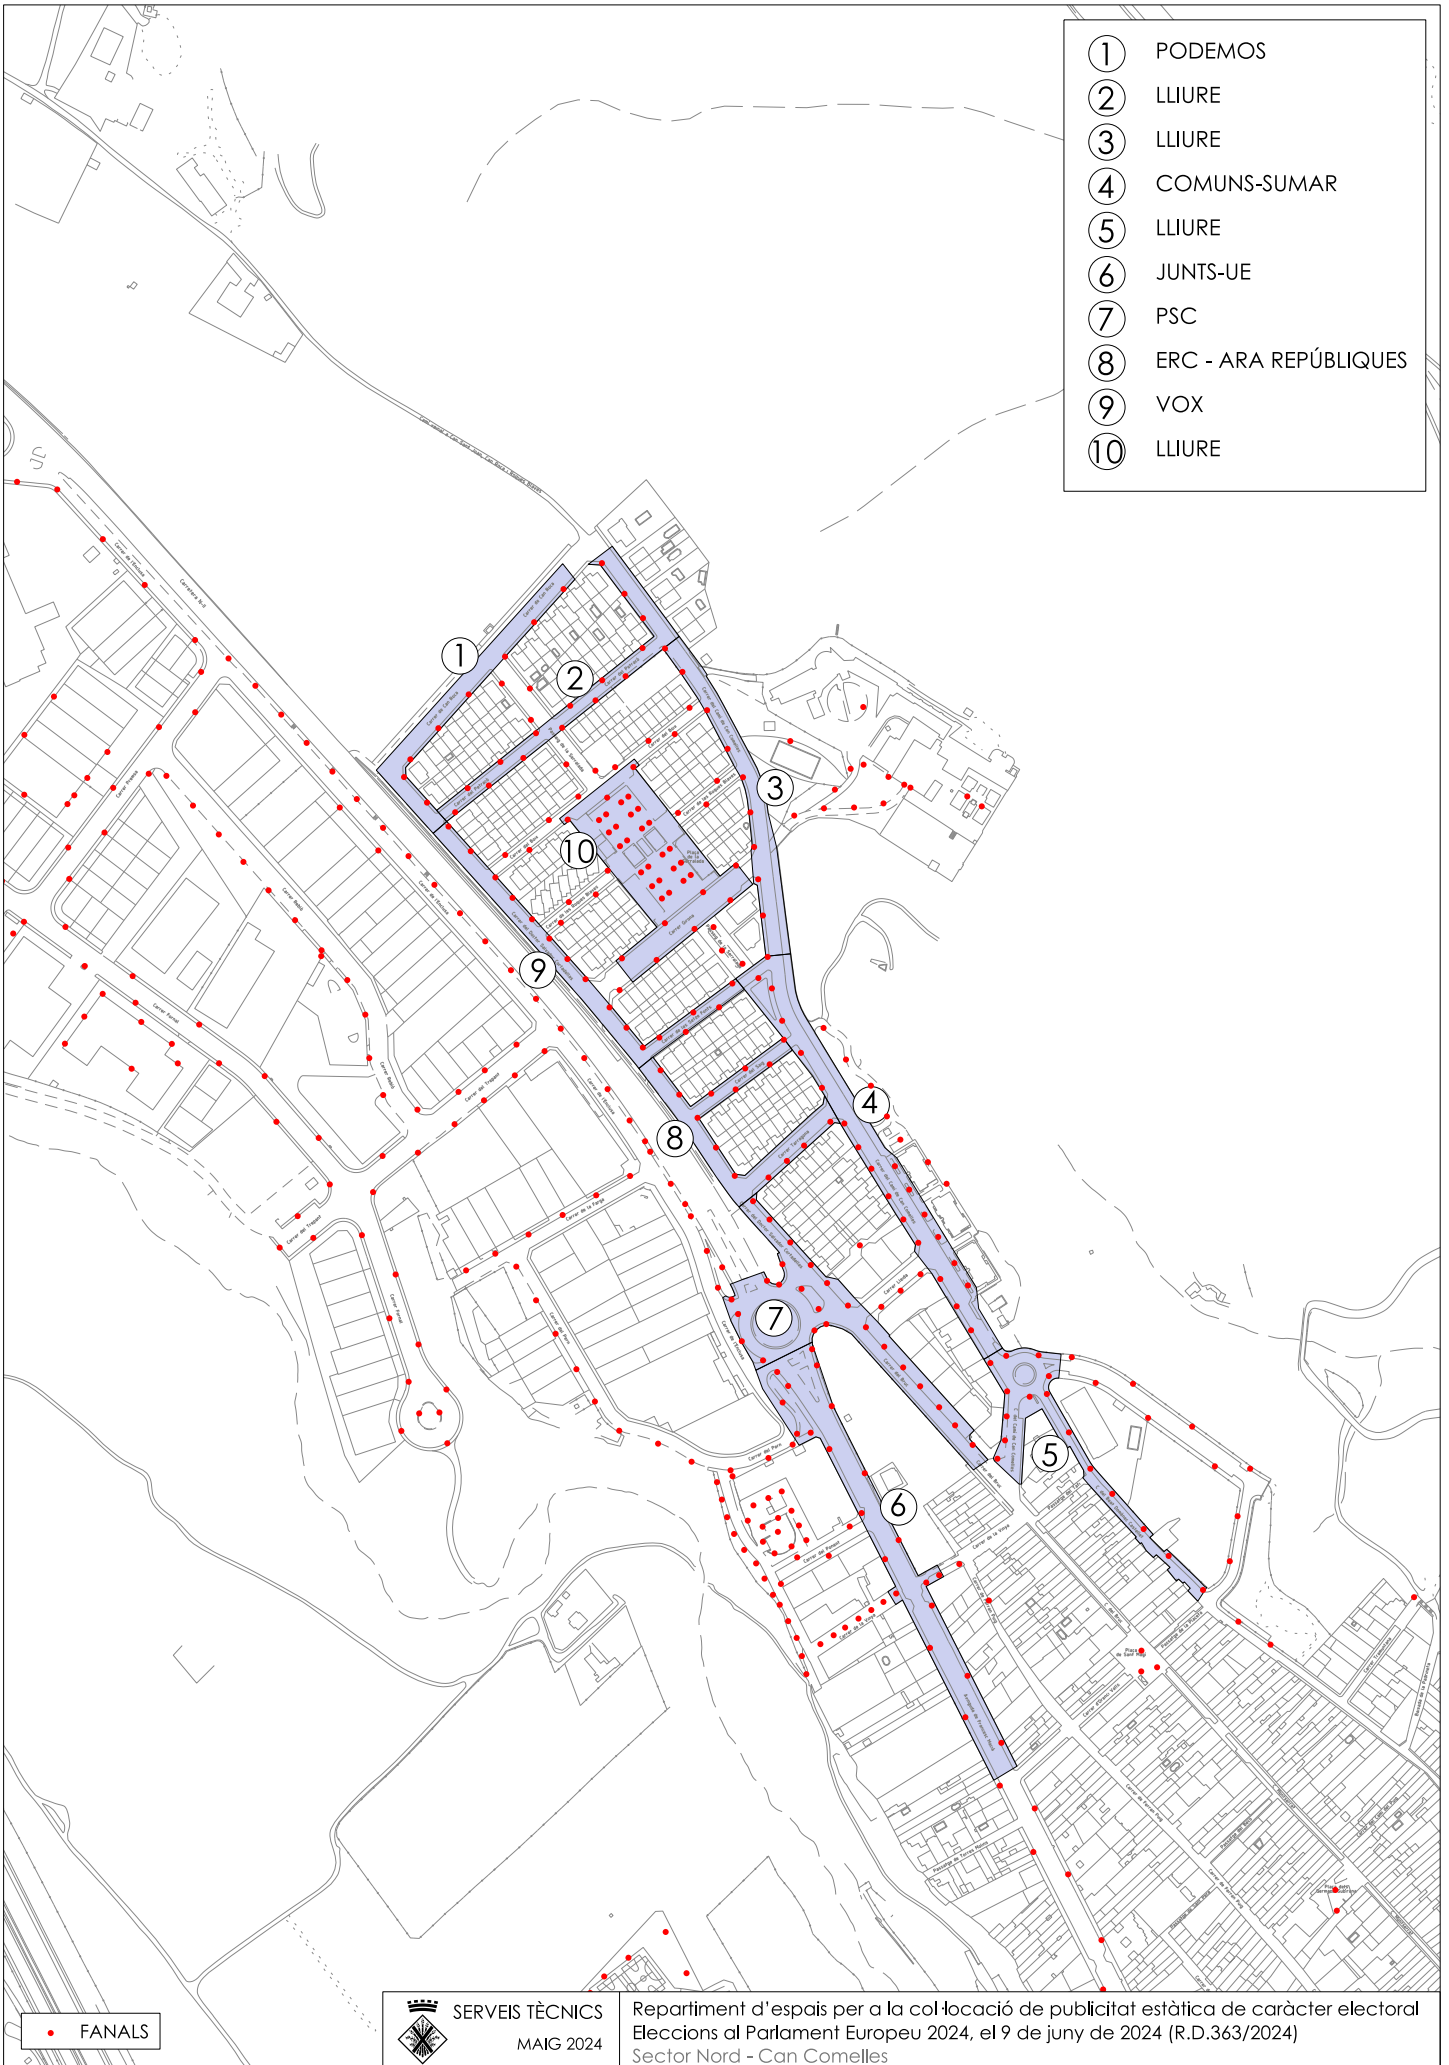

- 0 NO DISPONIBLE
- A COMPARTIT
- 1 VOX
- 2 PSC
- 3 PODEMOS
- 4 LLIURE
- 5 ERC-ARA REPÚBLIQUES
- 6 LLIURE
- 7 LLIURE
- 8 JUNTS-UE
- 9 COMUNS-SUMAR
- 10 LLIURE

FANALS

 **SERVEIS TÈCNICS**  
MAIG 2024

Repartiment d'espais per a la col·locació de publicitat estàtica de caràcter electoral  
Eleccions al Parlament Europeu 2024, el 9 de juny de 2024 (R.D.363/2024)  
Sector Est - Centre Vila

- ① PODEMOS
- ② LLIURE
- ③ LLIURE
- ④ COMUNS-SUMAR
- ⑤ LLIURE
- ⑥ JUNTS-UE
- ⑦ PSC
- ⑧ ERC - ARA REPÚBLIQUES
- ⑨ VOX
- ⑩ LLIURE

• FANALS

 **SERVEIS TÈCNICS**  
MAIG 2024

Repartiment d'espais per a la col·locació de publicitat estàtica de caràcter electoral  
Eleccions al Parlament Europeu 2024, el 9 de juny de 2024 (R.D.363/2024)  
Sector Nord - Can Comelles

- ① COMUNS-SUMAR
- ② LLIURE
- ③ VOX
- ④ LLIURE
- ⑤ PSC
- ⑥ LLIURE
- ⑦ LLIURE
- ⑧ JUNTS-UE
- ⑨ PODEMOS
- ⑩ ERC-ARA REPÚBLIQUES

• FANALS

 **SERVEIS TÈCNICS**  
MAIG 2024

Repartiment d'espais per a la col·locació de publicitat estàtica de caràcter electoral  
Eleccions al Parlament Europeu 2024, el 9 de juny de 2024 (R.D.363/2024)  
Sector Oest - La Plana

- ① COMUNS-SUMAR
- ② PSC
- ③ JUNTS-UE
- ④ LLIURE
- ⑤ PODEMOS
- ⑥ ERC-ARA REPÚBLIQUES
- ⑦ LLIURE
- ⑧ VOX
- ⑨ LLIURE
- ⑩ LLIURE

• FANALS