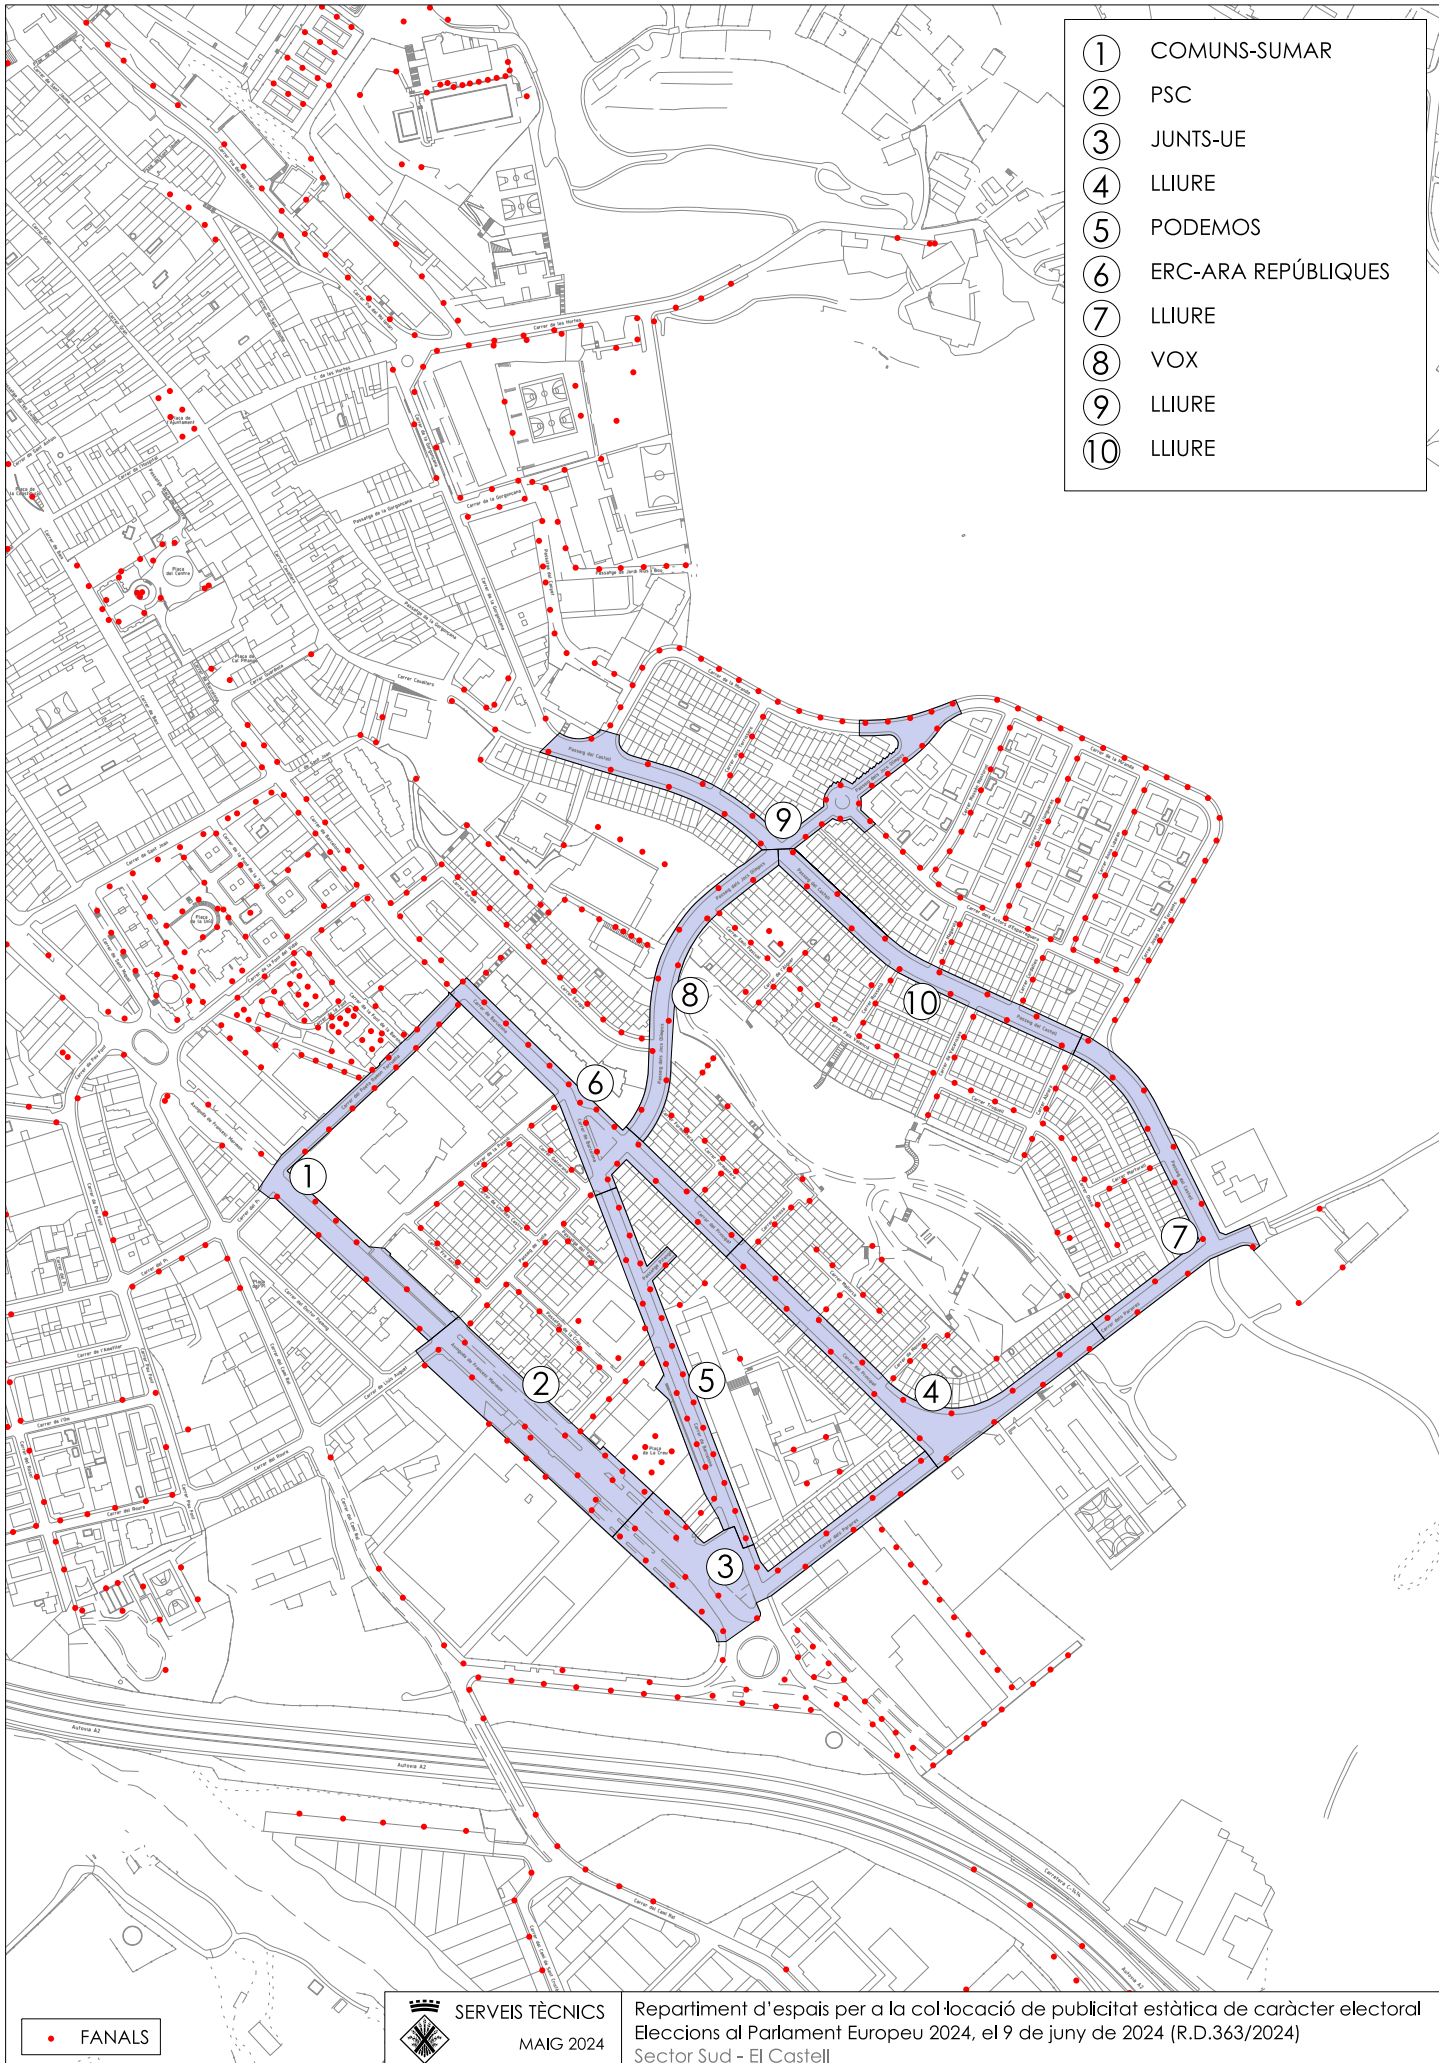

- 0 NO DISPONIBLE
- A COMPARTIT
- 1 VOX
- 2 PSC
- 3 PODEMOS
- 4 LLIURE
- 5 ERC-ARA REPÚBLIQUES
- 6 LLIURE
- 7 LLIURE
- 8 JUNTS-UE
- 9 COMUNS-SUMAR
- 10 LLIURE

FANALS

 **SERVEIS TÈCNICS**  
MAIG 2024

Repartiment d'espais per a la col·locació de publicitat estàtica de caràcter electoral  
Eleccions al Parlament Europeu 2024, el 9 de juny de 2024 (R.D.363/2024)  
Sector Est - Centre Vila

- ① PODEMOS
- ② LLIURE
- ③ LLIURE
- ④ COMUNS-SUMAR
- ⑤ LLIURE
- ⑥ JUNTS-UE
- ⑦ PSC
- ⑧ ERC - ARA REPÚBLIQUES
- ⑨ VOX
- ⑩ LLIURE

• FANALS

 **SERVEIS TÈCNICS**  
MAIG 2024

Repartiment d'espais per a la col·locació de publicitat estàtica de caràcter electoral  
Eleccions al Parlament Europeu 2024, el 9 de juny de 2024 (R.D.363/2024)  
Sector Nord - Can Comelles

- ① COMUNS-SUMAR
- ② LLIURE
- ③ VOX
- ④ LLIURE
- ⑤ PSC
- ⑥ LLIURE
- ⑦ LLIURE
- ⑧ JUNTS-UE
- ⑨ PODEMOS
- ⑩ ERC-ARA REPÚBLIQUES

• FANALS

 **SERVEIS TÈCNICS**  
MAIG 2024

Repartiment d'espais per a la col·locació de publicitat estàtica de caràcter electoral  
Eleccions al Parlament Europeu 2024, el 9 de juny de 2024 (R.D.363/2024)  
Sector Oest - La Plana

- ① COMUNS-SUMAR
- ② PSC
- ③ JUNTS-UE
- ④ LLIURE
- ⑤ PODEMOS
- ⑥ ERC-ARA REPÚBLIQUES
- ⑦ LLIURE
- ⑧ VOX
- ⑨ LLIURE
- ⑩ LLIURE

• FANALS