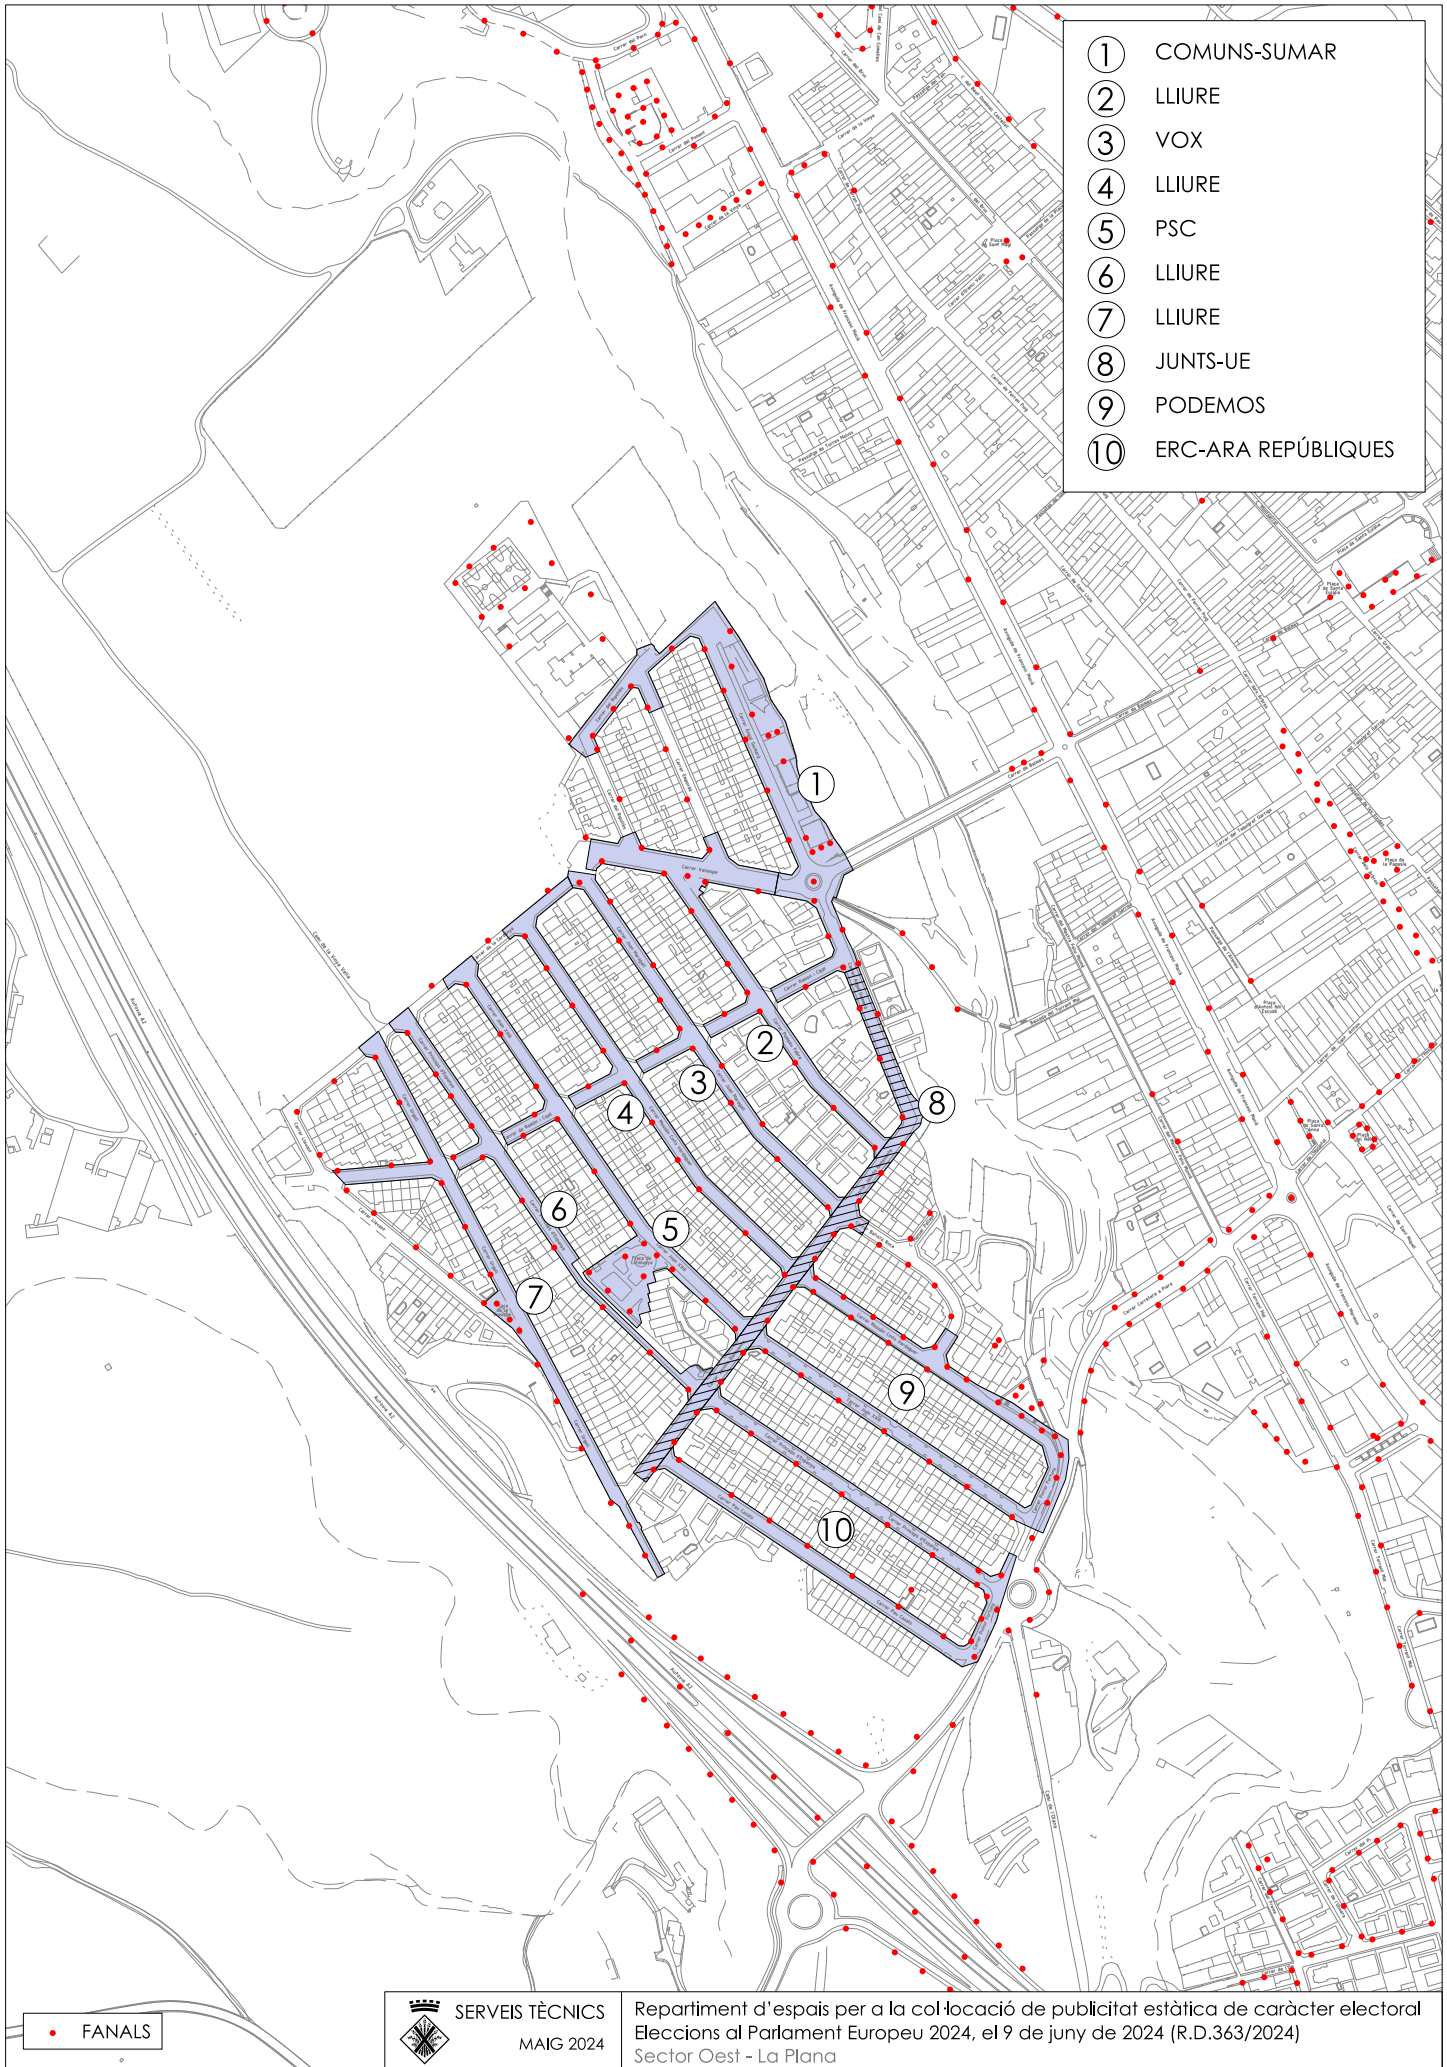

- 0 NO DISPONIBLE
- A COMPARTIT
- 1 VOX
- 2 PSC
- 3 PODEMOS
- 4 LLIURE
- 5 ERC-ARA REPÚBLIQUES
- 6 LLIURE
- 7 LLIURE
- 8 JUNTS-UE
- 9 COMUNS-SUMAR
- 10 LLIURE

FANALS

 **SERVEIS TÈCNICS**  
MAIG 2024

Repartiment d'espais per a la col·locació de publicitat estàtica de caràcter electoral  
Eleccions al Parlament Europeu 2024, el 9 de juny de 2024 (R.D.363/2024)  
Sector Est - Centre Vila

- ① PODEMOS
- ② LLIURE
- ③ LLIURE
- ④ COMUNS-SUMAR
- ⑤ LLIURE
- ⑥ JUNTS-UE
- ⑦ PSC
- ⑧ ERC - ARA REPÚBLIQUES
- ⑨ VOX
- ⑩ LLIURE

• FANALS

 **SERVEIS TÈCNICS**  
MAIG 2024

Repartiment d'espais per a la col·locació de publicitat estàtica de caràcter electoral  
Eleccions al Parlament Europeu 2024, el 9 de juny de 2024 (R.D.363/2024)  
Sector Nord - Can Comelles

- ① COMUNS-SUMAR
- ② LLIURE
- ③ VOX
- ④ LLIURE
- ⑤ PSC
- ⑥ LLIURE
- ⑦ LLIURE
- ⑧ JUNTS-UE
- ⑨ PODEMOS
- ⑩ ERC-ARA REPÚBLIQUES

• FANALS

 **SERVEIS TÈCNICS**  
MAIG 2024

Repartiment d'espais per a la col·locació de publicitat estàtica de caràcter electoral  
Eleccions al Parlament Europeu 2024, el 9 de juny de 2024 (R.D.363/2024)  
Sector Oest - La Plana

- ① COMUNS-SUMAR
- ② PSC
- ③ JUNTS-UE
- ④ LLIURE
- ⑤ PODEMOS
- ⑥ ERC-ARA REPÚBLIQUES
- ⑦ LLIURE
- ⑧ VOX
- ⑨ LLIURE
- ⑩ LLIURE

• FANALS