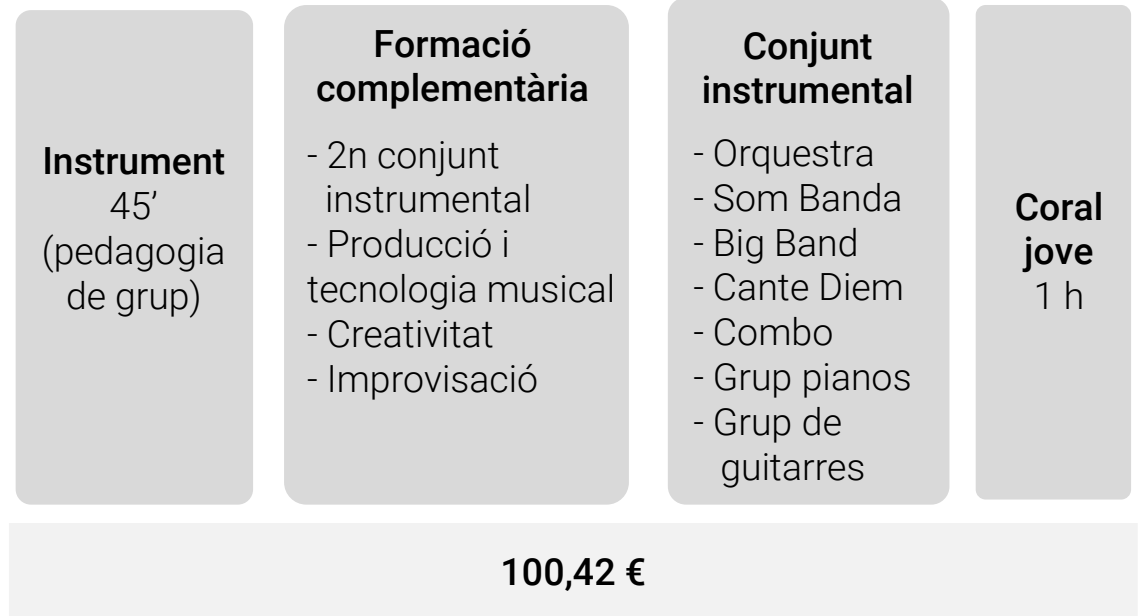

Aprofundiment en formació musical

Aquest programa està format per 34 assignatures:

- Classe d'instrument 45' setmanals (pedagogia de grup, en funció de la demanda pot ser individual o en parella).
- Conjunt Instrumental: Big Band, orquestra, Combo, conjunt de guitarres, conjunts de piano, Cante Diem i formacions instrumentals per alumnat jove i adult de diferents nivells.
- Formació complementària: a escollir entre llenguatge musical, creativitat, improvisació, i producció i tecnologia musical.
- Coral Jove *optativa sense cost