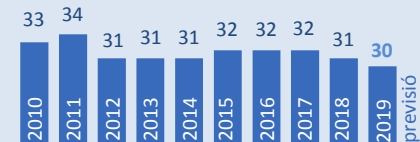

Absències:
7.258 hores
Formació, assistència a judicis,
permisos, baixes i reduccions de
jornada

Evolució efectius

Evolució efectius a 31 desembre

Ràtio policies locals x 1000 hab.

Esparreguera	1,41
Mitjana de municipis de 15 a 25000 hab.	1,62
Abrera	2,02
Olesa de Montserrat	1,44
Martorell	1,48