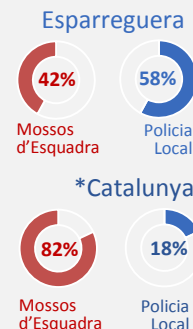

Tipus de delictes	Porcentatge	Variació
Delictes contra el patrimoni	78%	(+10%)
▪ Furts i estafes	36%	(+8%)
▪ Robatoris amb força	19%	(+37%)
▪ Danys	17%	(+2%)
▪ Robatoris amb V o I	2%	(-62%)
▪ Altres	4%	(+31%)
Delictes contra les persones	14%	(-16%)
▪ Lesions	5%	(=0%)
▪ Amenaces	4%	(-4%)
▪ Àmbit de la llar i familiar	3%	(-32%)
▪ Altres	2%	(-34%)
Delictes relatius al trànsit	4%	(-16%)
Altres delictes	4%	(-16%)

Cos policial que ha efectuat la detenció
(no inclou ordres judicials)

Motius de detenció:

Contra el patrimoni: 29
Àmbit familiar i de la llar: 19
Altres contra les persones: 15
Salut Pública: 1
Altres delictes : 25
Ordre judicial: 11

Tipus de persona detinguda:

Home: 91%
Nacionalitat espanyola: 70%
Menors de 40 anys: 73%

Fets penals coneguts per cada 1000 hab.

Fets penals coneguts per cos policial

* Dades 2018 encara no disponibles, corresponen a 2017