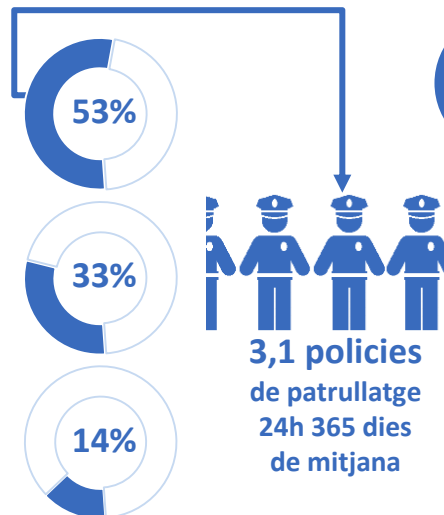

Efectius de la Policia Local

- 24 agents
- 4 caporals
- 2 sergents
- 1 inspector

31 policies
x
1642 hores/any
50902
hores/any

Front Office:
26.624 hores
Patrullatge preventiu i reactiu

Back-Office:
17.020 hores
Atenció ciutadana, recepció
de denúncies, planificació,
direcció i gestió

Absències:
7.258 hores
Formació, assistència a judicis,
permisos, baixes i reduccions de
jornada