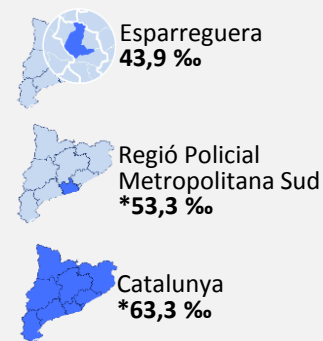

Fets penals coneguts per cada 1000 hab.