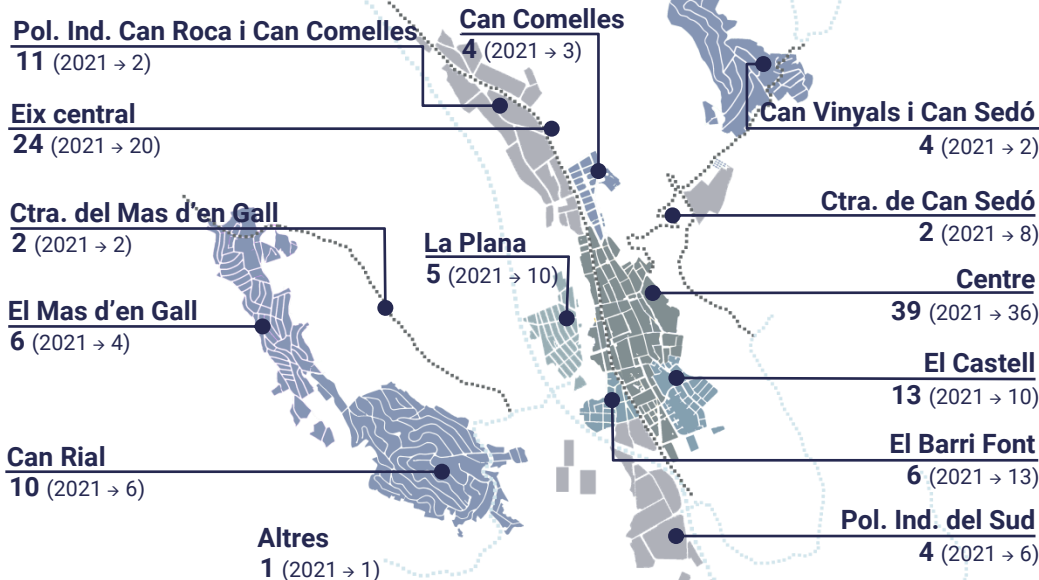

Accidents de trànsit en vies urbanes

Total accidents **131** (+7%)
123 (2021)

Accidents amb víctimes **25** (-22%)
32 (2021)

Víctimes lleus **32** (-27%)
44 (2021)

Víctimes greus **1** (=)
1 (2021)

Víctimes mortes **0** (=)
0 (2021)

Tipus d'accident

- Fregament o col·lisió lateral (33) **25%**
- Encalç (33) **25%**
- Xoc contra objecte (32) **25%**
- Investida frontolateral (9) **7%**
- Atropellament (6) **5%**
- Sortida de via (5) **4%**
- Xoc amb animal (5) **4%**
- Col·lisió frontal (3) **2%**
- Bolcada (3) **2%**
- Altres (2) **1%**

Atropellaments

1. **Lloc:**
2. Centre 2
   - Barri Font 1
   - Eix central 1
   - El Castell 1
   - Pol. Industrial Sud 1

Activitats de prevenció i control

164
Controls de trànsit planificats
Seguretat passiva, alcoholèmia, distraccions, telèfon, VMP, etc.

2078
Serveis de protecció escolar

1122
Proves d'alcoholèmia

82
Inspeccions de vehicles de transport escolar

243
Serveis de grua
Retirada, desplaçament o immobilització de vehicles

60
Detecció de vehicles abandonats

1747

Denúncies de mobilitat (estàtiques)

Estacionament perillós: 52
Guais, reserves, càrregues i desc.: 980
Voreres i espais de vianants: 510
Altres estacionaments indeguts: 205

510

Denúncies de mobilitat (dinàmiques)

VMP: 52   Alcohol: 179
Telèfon: 50   Altres: 229

167

Denúncies Servei Català de Trànsit

Permis de conduir, Assegurança, ITV