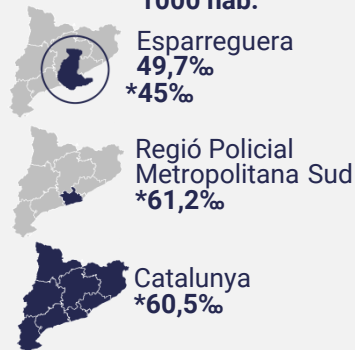

Fets penals coneguts per cada 1000 hab.