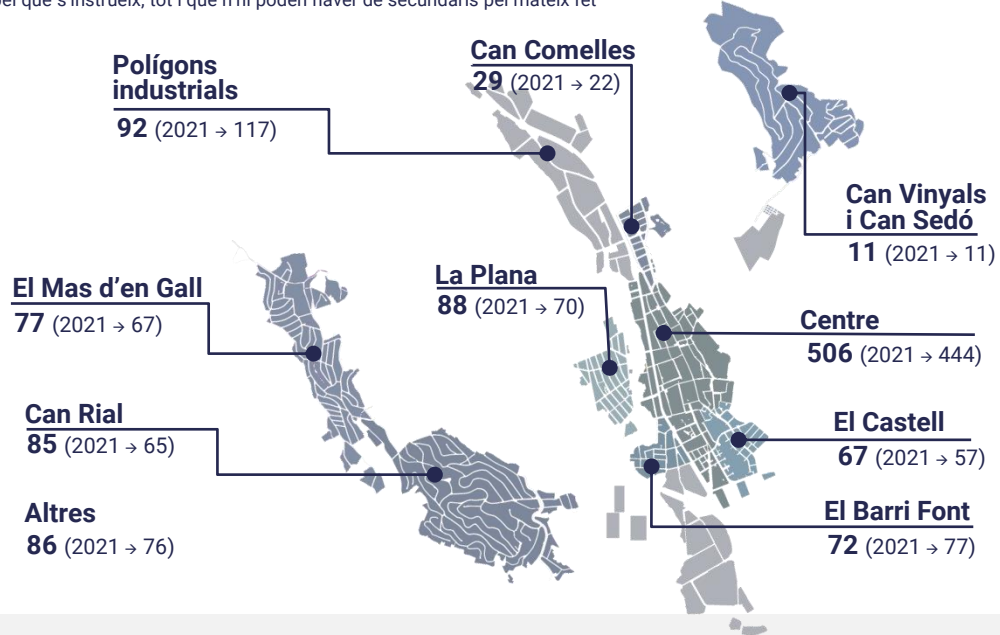

Fets penals principals coneguts per la Policia de Catalunya

Fet conegut: Fet que ha instruït qualsevol unitat de la policia de Catalunya (Mossos d'Esquadra i Polícies Locals) succeït en el territori del municipi.

Fet principal: Delicte principal pel que s'instrueix, tot i que n'hi poden haver de secundaris pel mateix fet

Total fets penals
1113
1006 (2021)
Variació +10,75%

Delictes per tipus

Per fet principal (i variació respecte any anterior)

	Delictes contra el patrimoni	810 (+7%)
	▪ Furts i estafes	473 (+8%)
	▪ Robatoris amb força	145 (+12%)
	▪ Danys	121 (-8%)
	▪ Robatoris amb V o I	15 (-30%)
	▪ Altres	56 (+33%)
	Delictes contra les persones	174 (+19%)
	▪ Lesions	56 (+27%)
	▪ Amenaces	63 (+16%)
	▪ Àmbit de la llar i familiar	18 (+20%)
	▪ Altres	37 (+20%)
	Delictes relatius al trànsit	93 (+35%)
● ● ●	Altres delictes	36 (+20%)

79
Persones detingudes

Motius de detenció:

Contra el patrimoni: 19
Àmbit familiar i de la llar: 13
Altres contra les persones: 10
Salut Pública: 10
Altres delictes : 15
Ordre judicial: 12

Tipus de persona detinguda:

Home: 96%
Major de 30 anys: 68%
Nationalitat espanyola: 73%

Cos policial que ha efectuat la detenció