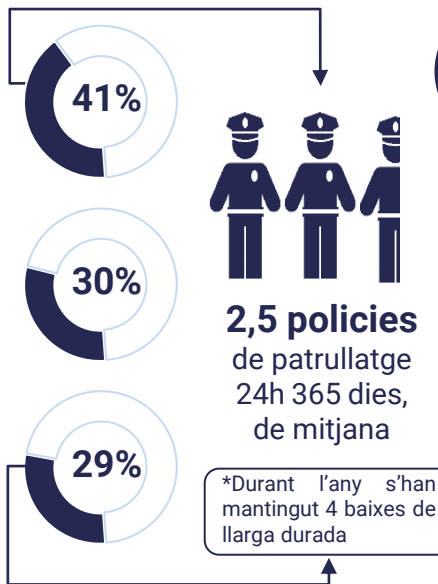

Efectius de la Policia Local

- 24* agents
- 6 caporals
- 2 sergents
- 1 inspector

33* policies
x 1.642
hores/any

54.286
hores/any

Mitjana
d'edat:
48 anys

*No s'ha comptabilitzat en el sumatori dos agents en pràctiques incorporats les darreres setmanes de l'any

Front Office:
22.125 hores
Patrullatge preventiu i reactiu.

Back-Office:
16.303 hores
Atenció ciutadana, recepció de denúncies, planificació, direcció i gestió.

Absències:
15.758 hores
Baixes*, permisos, reduccions de jornada, hores sindicals, formació i assistència a judicis.