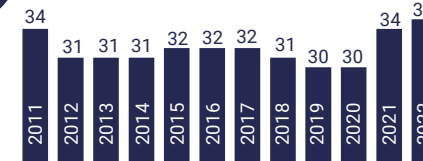

Evolució efectius

Evolució efectius a 31 de desembre

Ràtio policies locals x 1000 hab.

- **Esparreguera** 1,55
- Abrera 2,28
- Olesa de Montserrat 1,45
- Mitjana de municipis de 15 a 25.000 hab. 1,73*

* Dades 2021