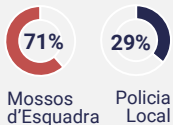

Tipus de persona detinguda:

Home: 96%
Major de 30 anys: 68%
Nationalitat espanyola: 73%

Cos policial que ha efectuat la detenció