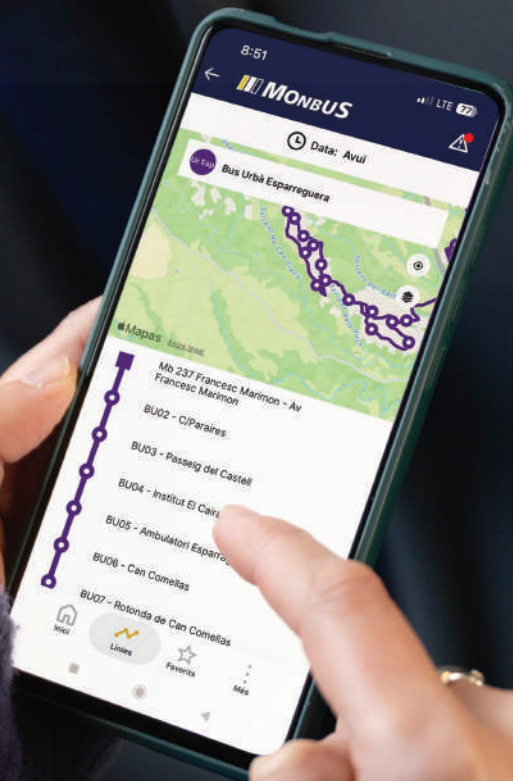

Informació del servei en temps real amb la nova app!

El teu bus, en temps real

Consulta la **posició** del teu bus i el **temps** de pas des del mòbil. La nova app de **Monbus en Catalunya** t'ofereix **informació actualitzada** del servei perquè puguis planificar millor el teu desplaçament.

🕒 Temps real.

Consulta la ubicació exacta i l'hora estimada d'arribada.

★ Línies favorites.

Guarda els teus trajectes habituals.

📢 Avisos i notifikacions.

Informació sobre incidències i alteracions al servei.

Descarrega't l'app gratis i comença a viatjar.