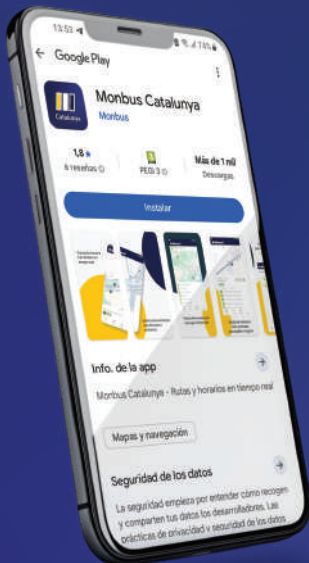

Informació del servei en temps real amb la nova app!

El teu bus, en temps real

Consulta la **posició** del teu bus i el **temps** de pas des del mòbil. La nova app de **Monbus en Catalunya** t'ofereix **informació actualitzada** del servei perquè puguis planificar millor el teu desplaçament.

🕒 Temps real.

Consulta la ubicació exacta i l'hora estimada d'arribada.

★ Línies favorites.

Guarda els teus trajectes habituals.

📢 Avisos i notifikacions.

Informació sobre incidències i alteracions al servei.

Descarrega't l'app gratis i comença a viatjar.